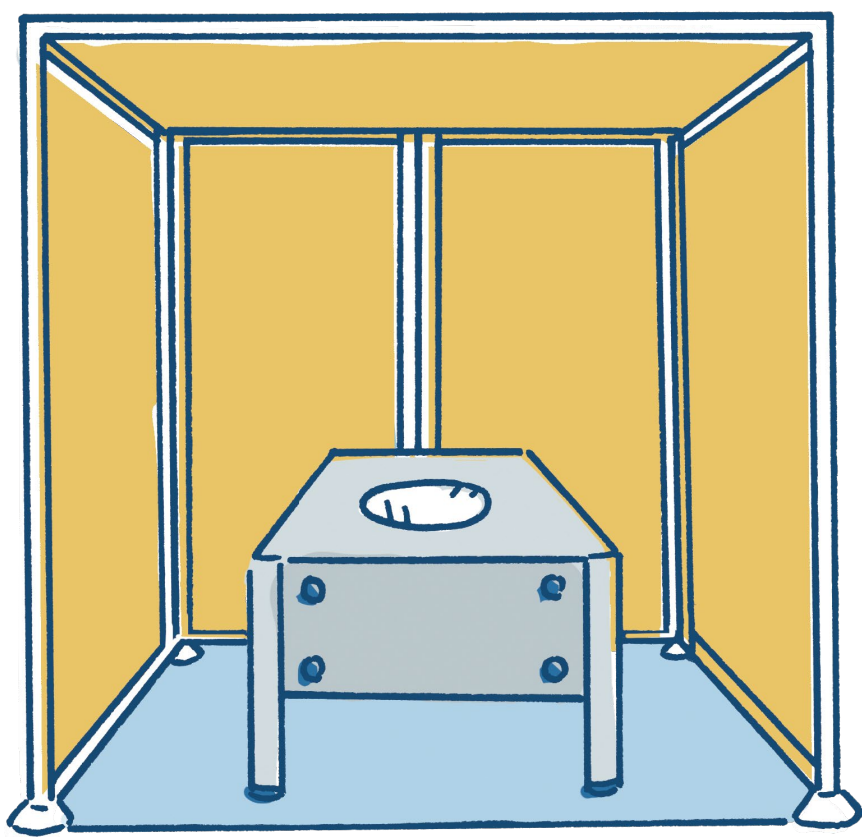

簡易トイレ

災害時、トイレが足りない ときはこれで安心

- 設置場所を選ばず、通常のトイレまで行けない人や感染症罹患者など、専用のトイレが必要な場合にも活用できる
- 和式トイレの上に置くことで、足腰が悪い人も使うことができる

災害用トイレガイド 

NPO 法人 日本トイレ研究所 / 災害用トイレ普及・推進チーム