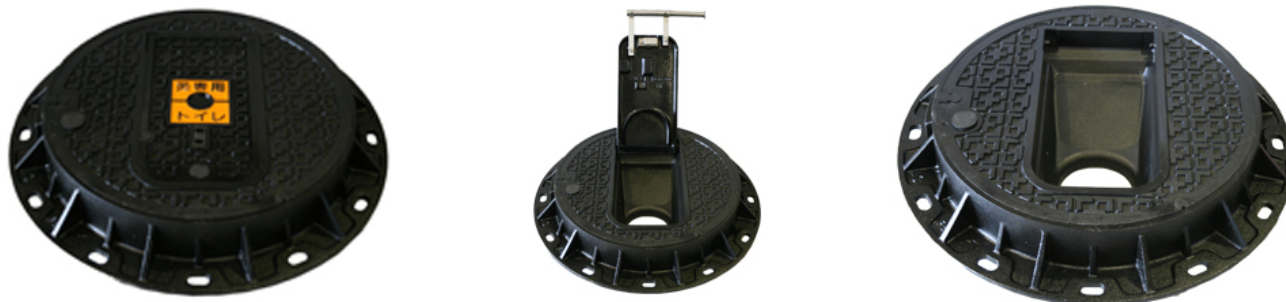

🌀 製品名：災害用マンホールトイレETW-25EW-RO-G-RO

■種類 マンホールトイレ（鉄蓋）

- 特徴
- ・和洋兼用タイプ（子蓋を取り外すと和式として使用できます）
 - ・子蓋は持ち上げるだけで簡単に外れます。洋式便座の設置もスムーズです
 - ・中蓋付なので、水の流入を防ぎ、臭気も上がってきません
 - ・下部が見えにくい構造です。落下の危険性を防ぐ安心感があります
 - ・いたずら防止の鍵付きです。

製品写真

仕様

寸法	φ600mm(460mm×240mm)親子蓋
形状	和洋兼用タイプ（子蓋を取り外すと洋式として使用できます）
材質	蓋：FCD700 枠：FCD600
耐荷重	T-25(緊急車両が乗っても破損することはありません)
鍵の有無 (防犯対応)	鍵の有無は選択ください。
問合先	北勢工業株式会社 HOKUSEI INDUSTRY Co.,Ltd TEL：06-6723-0471 FAX：06-6723-0477
URL	https://www.hokusei-kogyo.co.jp
備考	中蓋をはめることにより密閉式となります。 また開口寸法が150φのため子供も落下しない構造です。